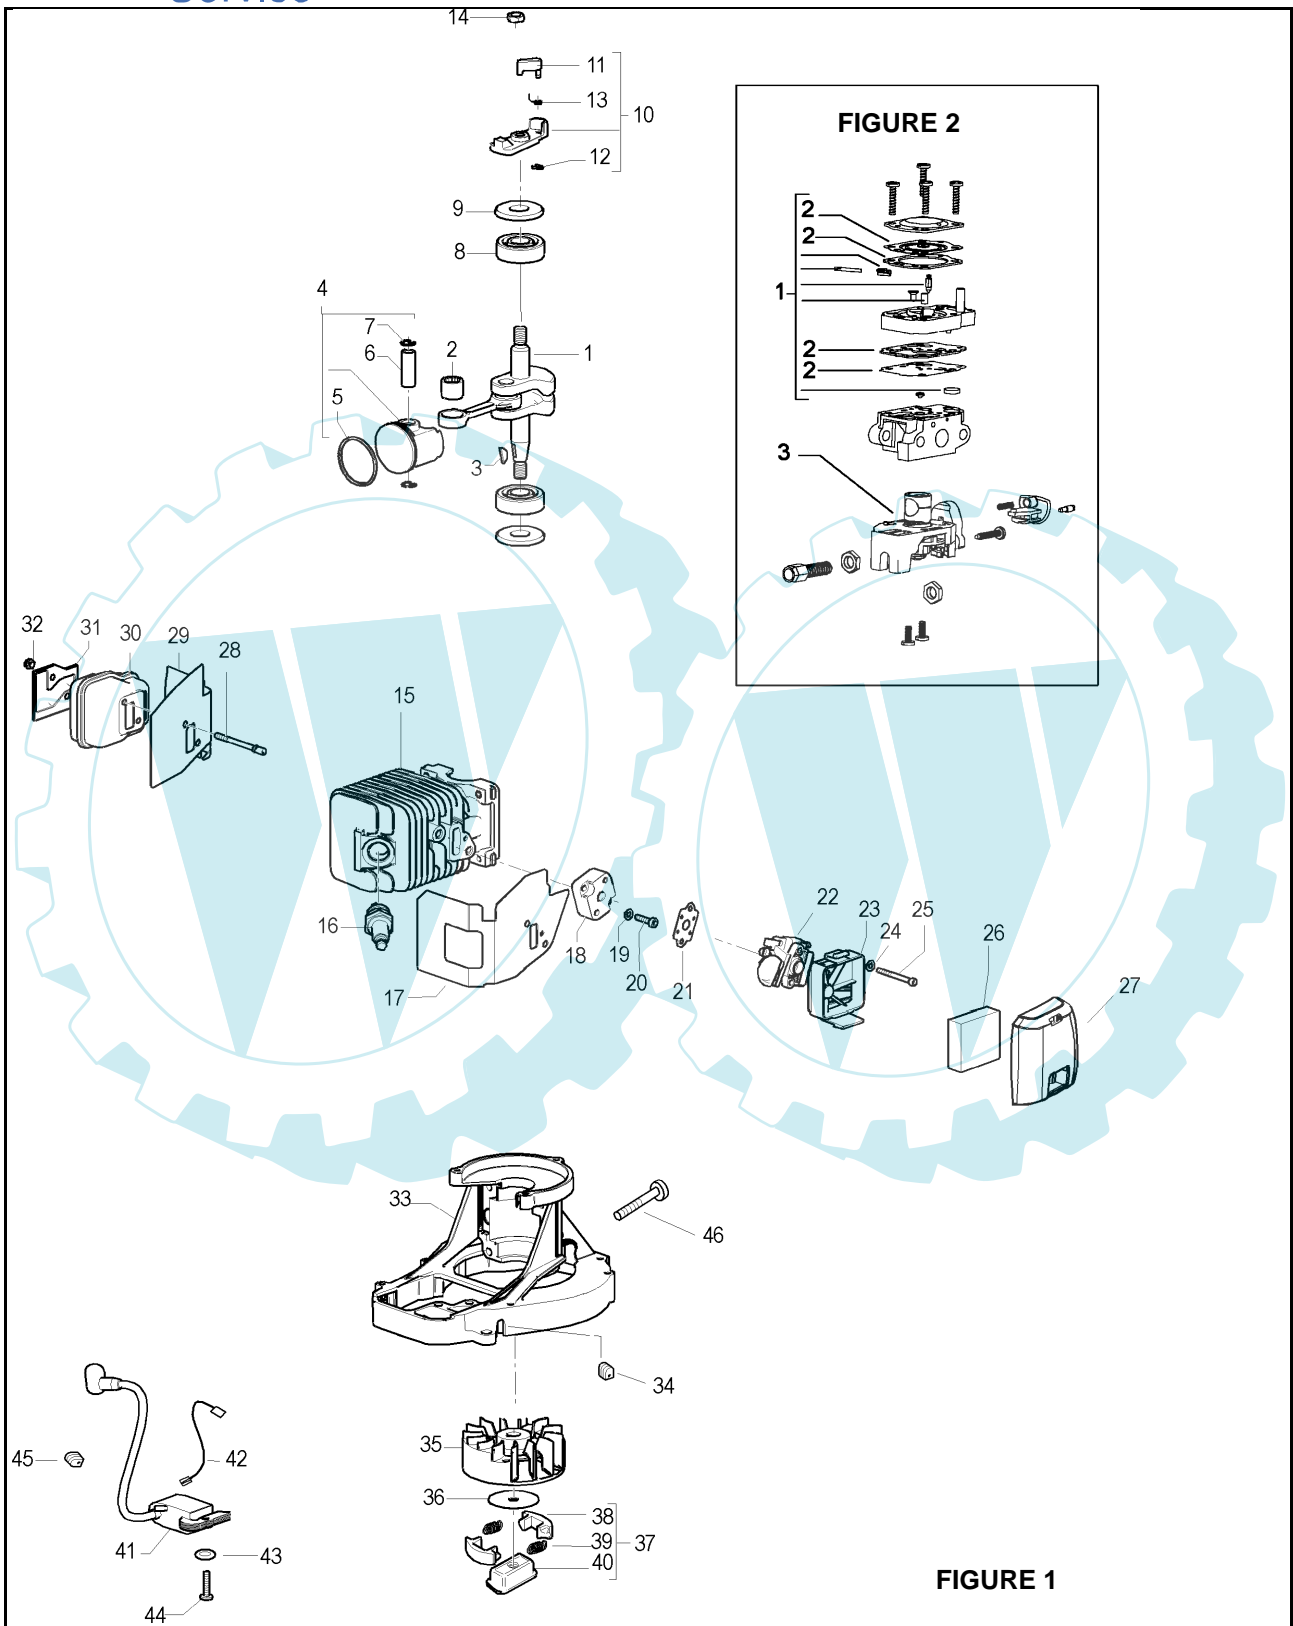

 **The Electrolux Group. The world's No.1 choice.**

 **The Electrolux Group. The world's No.1 choice.**

Item	P/N McC	P/N ELX	Qty	DESCRIPTION
------	---------	---------	-----	-------------

**FIGURE 1**

1	242003	538242003	1	crankshaft assy
C 2	235742	538235742	1	needle bearing 9x14x12
C 3	227631	538227631	1	key
4	248177	538248177	1	piston kit
C 5	• 240002	538240002	1	piston ring
B 6	• 241735	538241735	1	piston pin
C 7	• 235008	538235008	2	snap ring
C 8	241594	538241594	2	ball bearing
C 9	242994	538242994	2	seal
10	241784	538241784	1	starter pawl assy
11	• 241781	538241781	1	ratchet
C 12	• 111088	538111088	1	snap ring
13	• 241782	538241782	1	spring
14	241624	538241624	1	nut M8
15	242803	538242803	1	cylinder
16	92879	538092879	1	spark plug RDJ8J
17	242860	538242860	1	cylinder spacer gasket
C 18	242287	538242287	1	carb. Spacer
19	235248	538235248	2	washer d. 5x10x1
20	242174	538242174	2	screw M5x20
21	242325	538242325	1	spacer/carb. Gasket
22	<b>FIGURE 2</b>			
23	242420	538242420	1	air filter housing
24	235248	538235248	2	washer
25	235808	538235808	2	screw M5x50
26	242425	538242425	1	air filter
27	243215	538243215	1	air filter cover
A 28	242037	538242037	2	muffler stud bolt
C 29	242517	538242517	1	gasket
30	242131	538242131	1	muffler
C 31	322231	538322231	1	exhaust baffle
C 32	235642	538235642	2	nut M5 self locking
33	242802	538242802	1	engine carter
34	241607	538241607	1	wire grommet
35	241796	538241796	1	flywheel
36	241604	538241604	1	clutch dust shield
B 37	241793	538241793	1	clutch assy
38	• 241743	538241743	2	clutch shoe
A 39	• 241794	538241794	2	clutch spring
40	• 241789	538241789	1	clutch rotor
41	241749	538241749	1	ignition coil
42	241630	538241630	1	ignition cable/ switch
43	235248	538235248	2	washer d. 5x10x1
C 44	235806	538235806	2	screw M5x20
45	236322	538236322	1	grommet
46	227565	538227565	4	screw 5x25-12,9