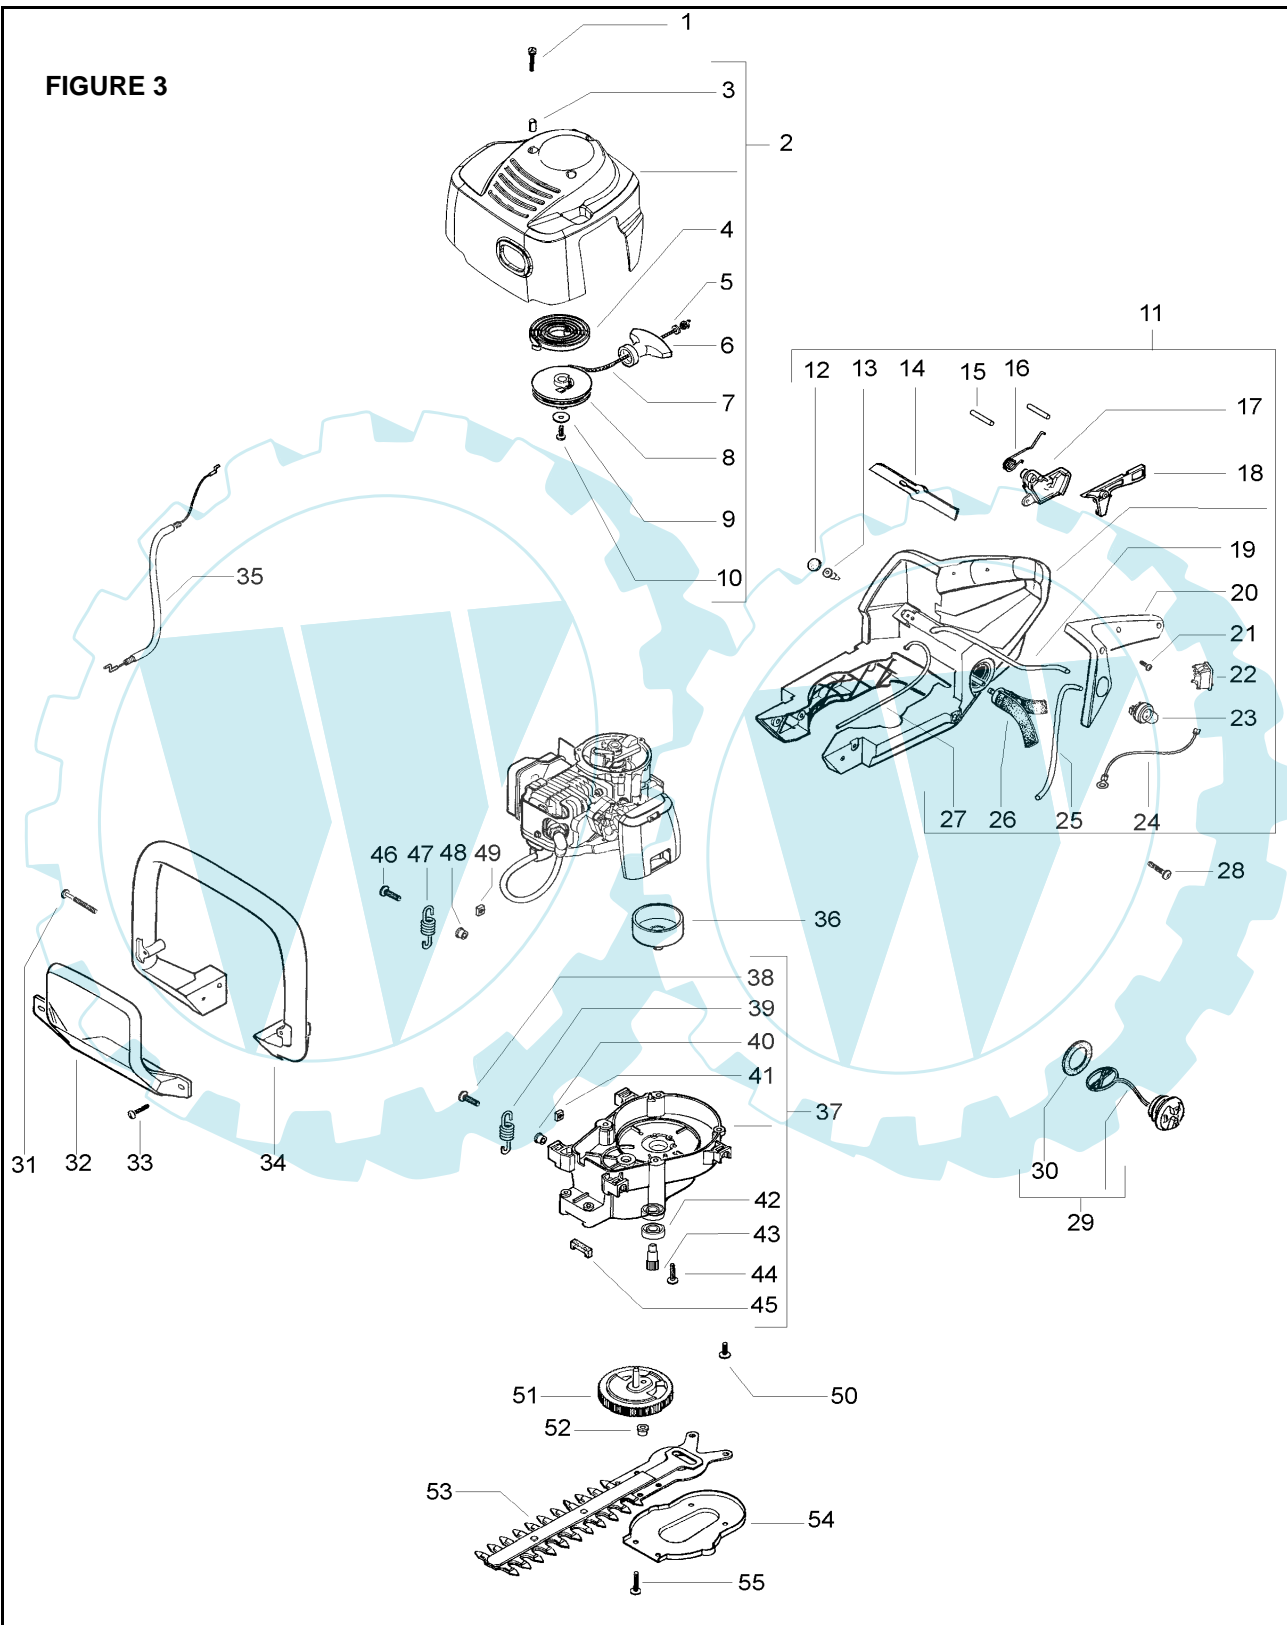

FIGURE 3

The Electrolux Group. The world's No.1 choice.

Item	P/N McC	P/N ELX	Qty	DESCRIPTION

Item	P/N McC	P/N ELX	Qty	DESCRIPTION

FIGURE 3

1	241963	538241963	3	screw M4x22
2	243253	538243253	1	cover assy
3	• 241617	538241617	3	bushing 5x10
B 4	• 241619	538241619	1	starter spring
5	• 235612	538235612	1	washer d.4x9x0,8
6	• 242852	538242852	1	starter's handle
A 7	• 241746	538241746	1	starter rope
B 8	• 241620	538241620	1	starter pulley
9	• 241703	538241703	1	washer d.4x16x0,8
10	• 240862	538240862	1	screw - self threading 4x18
C 11	243363	538243363	1	rear handle assy
C 12	• 241717	538241717	1	valve felt
C 13	• 322199	538322199	1	valve duckbill
14	• 241709	538241709	1	cable holder
15	• 241762	538241762	2	pin d.4x25,5
16	• 241637	538241637	1	spring
C 17	• 241635	538241635	1	throttle rigger
C 18	• 241636	538241636	1	safety lever
B 19	• 241777	538241777	1	mix pipe
20	• 243332	538243332	1	half handle left
21	• 240862	538240862	3	screw - self threading 4x18
C 22	• 242439	538242439	1	switch
C 23	• 224242-01	538022424	1	primer
24	• 241867	538241867	1	ground cable
B 25	• 241776	538241776	1	primer pipe
A 26	• 240452	538240452	1	pick up
B 27	• 241775	538241775	1	tube mix
28	111117	538111117	2	screw 10-14x1"
B 29	240865	538240865	1	fuel cap assy
C 30	• 235510	538235510	1	o-ring
31	219883	538219883	4	screw 10-14x1,69
32	241654	538241654	1	front handle protection
33	111117	538111117	2	screw 10-14x1"
34	241868	538241868	1	front handle
C 35	243251	538243251	1	gas cable
C 36	241771	538241771	1	clutch drum
37	249083	538249083	1	gear box assy
38	• 217936	538217936	2	screw 10-24x0,75
C 39	• 241634	538241634	2	spring
40	• 241765	538241765	2	bushing
41	• 218005	538218005	2	square nut 10-24
42	• 235897	538235897	2	ball bearing 10x26x8 (6000-2RS1)
43	• 225007-01	538225007	1	gear
44	• 218644	538218644	2	screw 10-14x0,75
45	• 241633	538241633	1	dust shield
46	217936	538217936	2	screw 10-24x0,75
C 47	241634	538241634	2	spring
48	241765	538241765	2	bushing
49	218005	538218005	2	square nut 10-24

50	227568	538227568	4	screw M4x20
C 51	242457	538242457	1	blade gear
B 52	242521	538242521	1	bushing
C 53	242584	538242584	1	22" blade assy
54	241761	538241761	1	gear box cover
55	111117	538111117	6	screw 10-14x1"

A=ALTA ROTAZIONE
B=MEDIA ROTAZIONE
C=ALTA ROTAZIONE
NUOVI CODICI

A=HIGH MOVING
B=MEDIUM MOVING
C=SLOW MOVING
NEW P. NUMBERS

A=HAUTE DEMANDE
B=MOYENNE DEMANDE
C=BASSE DEMANDE
NOUVELLES REFERENCES

A=GROBE NACHFRAGE
B=MITTELMAESSIGE
C=WENIGE NACHFRAGE
NEU CODEX

The Electrolux Group. The world's No.1 choice.

Ihr Ersatzteilspezialist im Internet